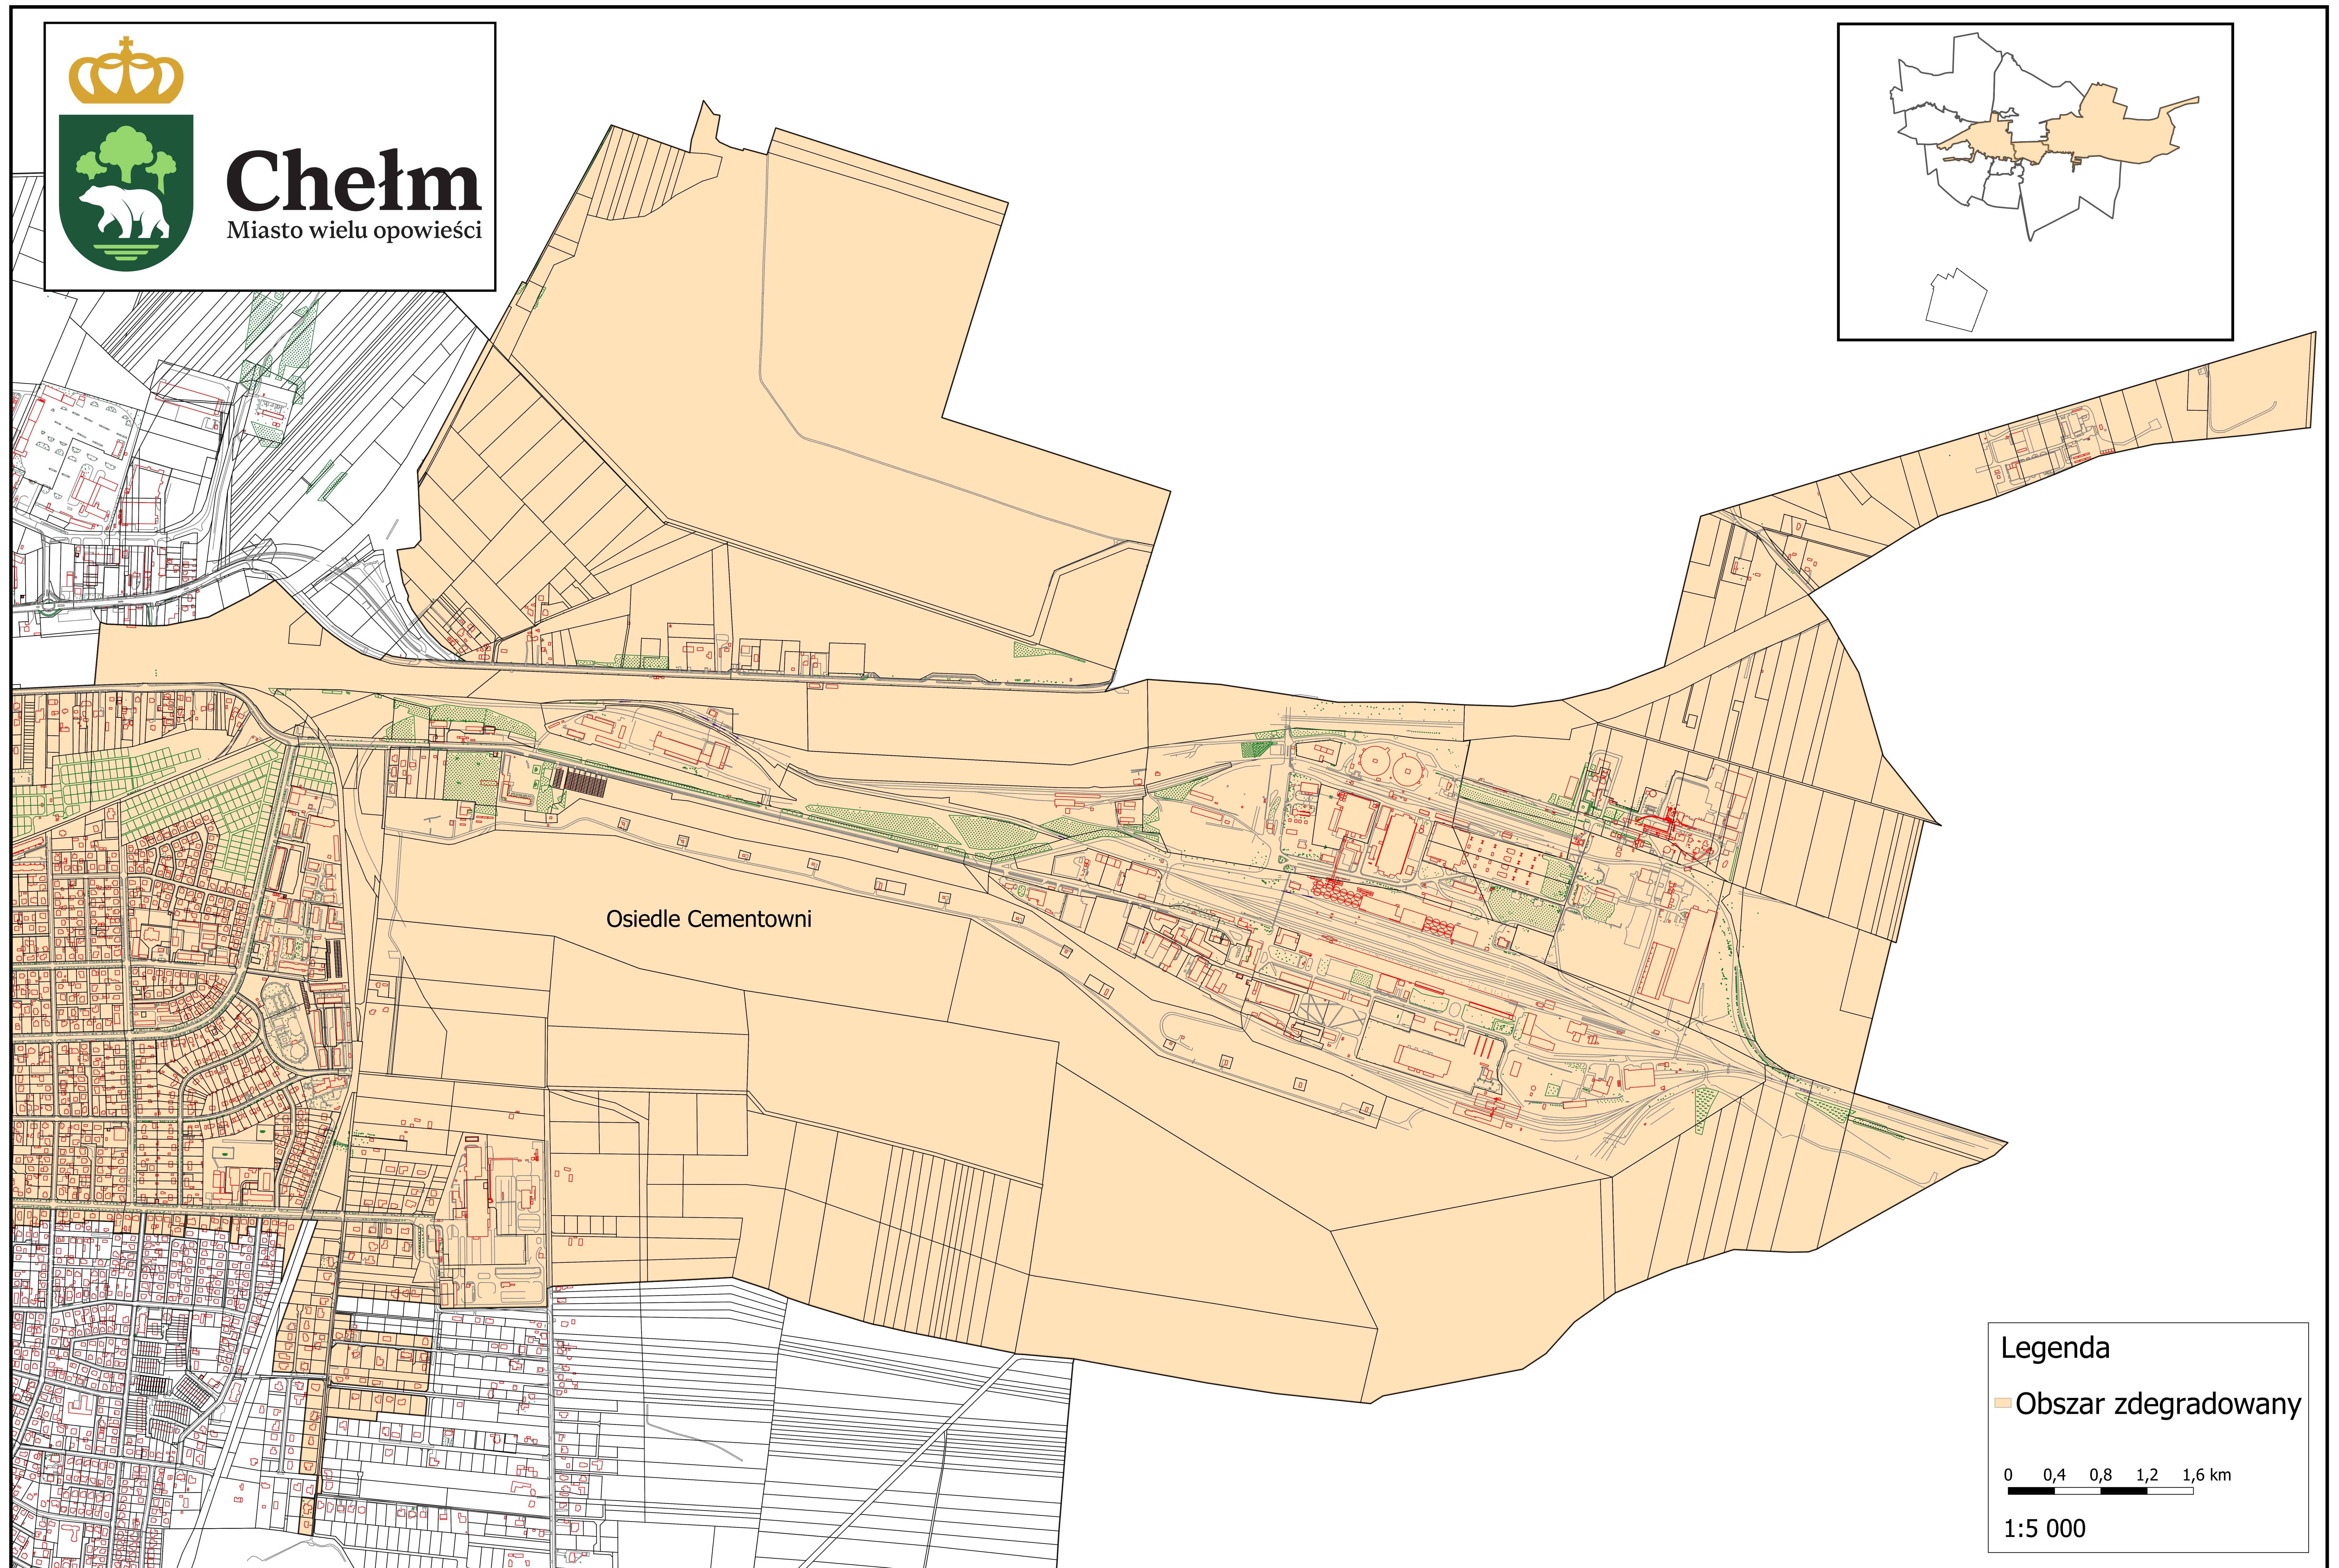

**Chełm**  
Miasto wielu opowieści

**Legenda**

■ Obszar zdegradowany

0 0,4 0,8 1,2 1,6 km

1:5 000